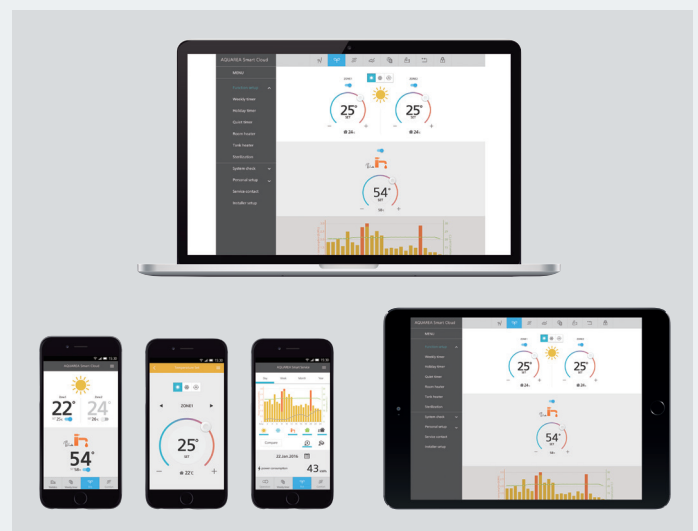

Aansluitingen zitten aan de onderzijde van de unit, zodat de ruimte erboven vrij blijft voor eventueel ander gebruik.

**Aquarea High Performance: energiebesparing**

Aquarea High Performance is uitermate efficiënt in het verwarmen van uw woning en het leveren van warm tapwater. Makkelijk in het gebruik dankzij een in te bouwen waterfilter, de water flow sensor en een voorbereiding voor een Smart Cloud afstandsbediening. De units zijn operationeel tot een temperatuur van -23°C.

**Aquarea Smart Cloud**

Met uw smartphone en de Aquarea Smart Cloud bedient u simpel het gehele systeem

De Aquarea Smart Cloud is veel meer dan een eenvoudige thermostaat waarmee u een verwarmingsapparaat in- of uitschakelt. Het is een krachtige en intuïtieve service om het volledige scala aan verwarmings- en warmwaterfuncties op afstand te bedienen, inclusief de bewaking van het energieverbruik.