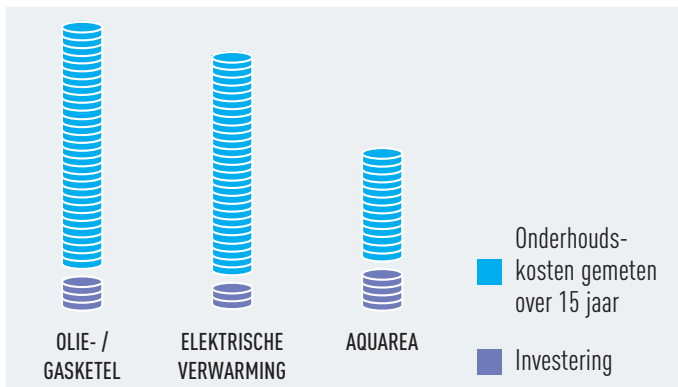

Aquarea All-in-One:

Hoogwaardige Hydrokit technologie, gecombineerd met een onderhoudsvrije RVS tank waarop 10 jaar garantie zit.

3 Helpt geld te besparen

Een kostenbesparing op energie van maar liefst €1100 per jaar is mogelijk in vergelijking tot elektrische verwarming. De eerste investering ligt weliswaar hoger dan bij huidige verwarmingsmethodes, de onderhoudskosten zijn echter vele malen lager, waardoor de investering snel is terugverdiend. Zeker in vergelijking tot oliegestookte ketels en elektrische verwarming.