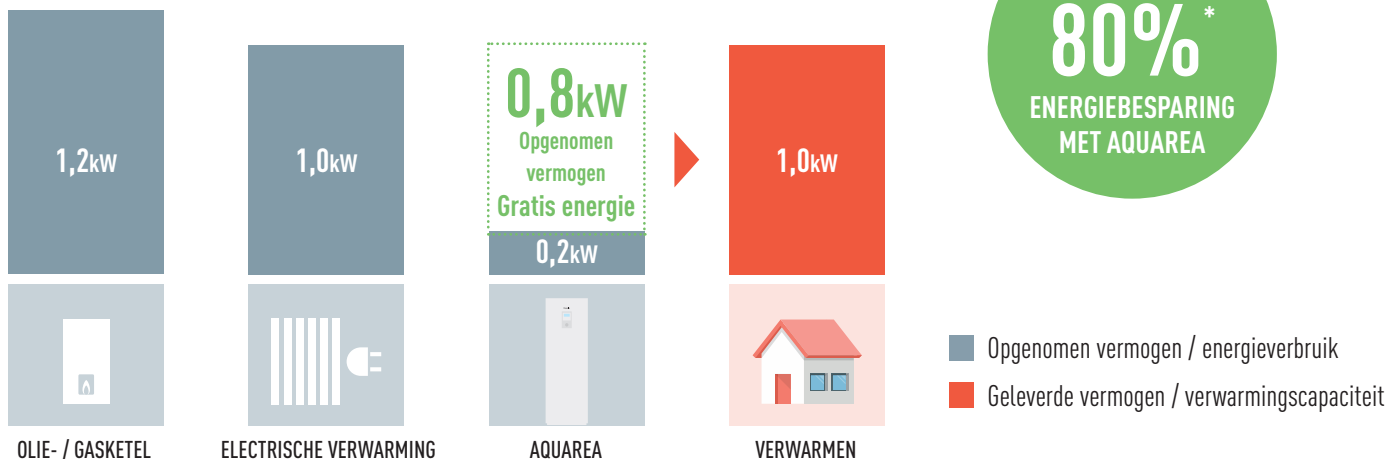

Vergelijk energieverbruik